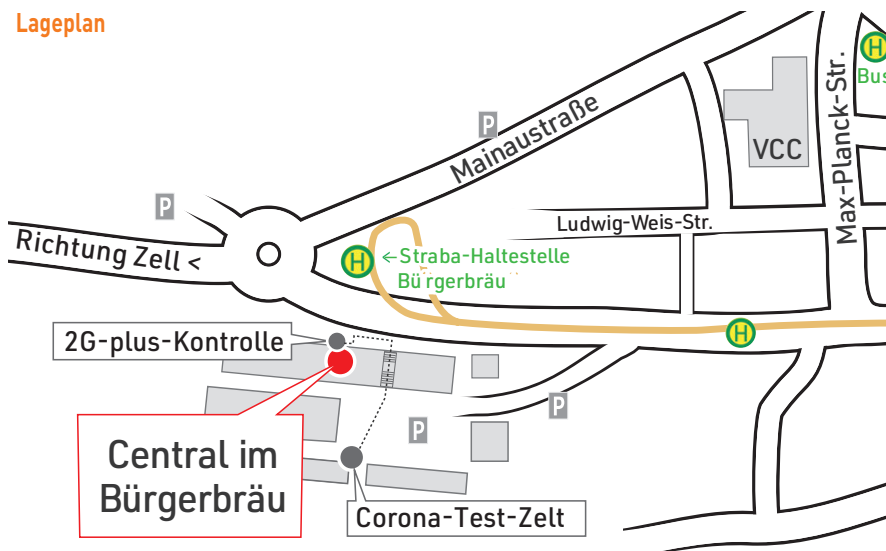

DONNERSTAG - 27.01.2022

FREITAG - 28.01.2022

Kino 1	Kino 2	Kino 1	Kino 2
15.00 - 16.22 111 Kurzfilme I ✗ Diverse Regisseure 82 min • S. 27		15.00 - 16.18 211 Kurzfilme II ✗ Diverse Regisseure 78 min • S. 27	
	15.30 - 17.02 121 The Bubble ✗ V. Blankenbyl OmdU • 92 min CH • 2021 • S. 25		15.30 - 17.02 221 Plattln in Umtata Mit der Biermöst Bloßn in Afrika P. Heller OF • 92 min DE • 2007 • S. 31
17.00 - 18.30 112 107 Mothers ✗ P. Kerekes OmeU • 90 min SK • 2021 • S. 18	17.30 - 18.45 122 Cottonmoney ... und die globale Jeans P. Heller OF • 75 min DE • 2001 • S. 30	16.45 - 18.35 212 Ninjababy ✗ Y. Flikke OmdU • 110 min NO • 2021 • S. 16 ab 15	18.00 - 19.30 222 Jetzt oder morgen Running on Empty ✗ L. Weber dOmeU • 90 min AT • 2020 • S. 24
19.00 - 20.38 113 Sargnagel ✗ S. Hiebler, G. Ertl OF • 98 min AT • 2021 • S. 16	19.45 - 21.12 123 Lingui, les liens sacrés Lingui: The Sacred Bonds ✗ M. Haroun fOmdU • 87 min TD • 2021 • S. 18 • vgl. 313	19.00 - 20.43 213 Murder Party ✗ N. Pleskof fOmeU • 103 min FR • 2021 • S. 13 • vgl. 416	20.00 - 21.30 223 Vamos ✗ S. Häselbarth OmdU • 90 min CH • 2020 • S. 24
21.00 - 23.09 114 Mr. Long H. Tanaka alias Sabu OmdU • 129 min JP • 2017 • S. 15	21.45 - 23.28 124 Luzifer Die gespaltene Zunge ✗ P. Brunner dOmeU • 103 min AT • 2021 • S. 21 • vgl. 326	21.15 - 22.48 214 I never cry Jak Najdalej Stad ✗ P. Domalewski OmeU • 93 min PL • 2020 • S. 17	22.30 - 00.00 224 Ghosts Hayaletter ✗ A. Okyay OmdU • 90 min TR • 2021 • S. 19
* Hinweis: Kurzfristige Änderungen und Streichungen aufgrund der Corona-Pandemie vorbehalten!		23.15 - 00.40 215 Catch the Fair One ✗ J. Wladyka eOF • 85 min US • 2021 • S. 21	

Lageplan

Abkürzungen

- OmdU** Original mit deutschen Untertiteln
- OmeU** Original mit englischen Untertiteln
- dOmeU** deutsches Original mit engl. Untertiteln
- fOmdU** frz. Original mit dt. Untertiteln
- fOmeU** frz. Original mit engl. Untertiteln
- OF** Originalfassung
- eOF** englische Originalfassung
- dF** deutsche Fassung